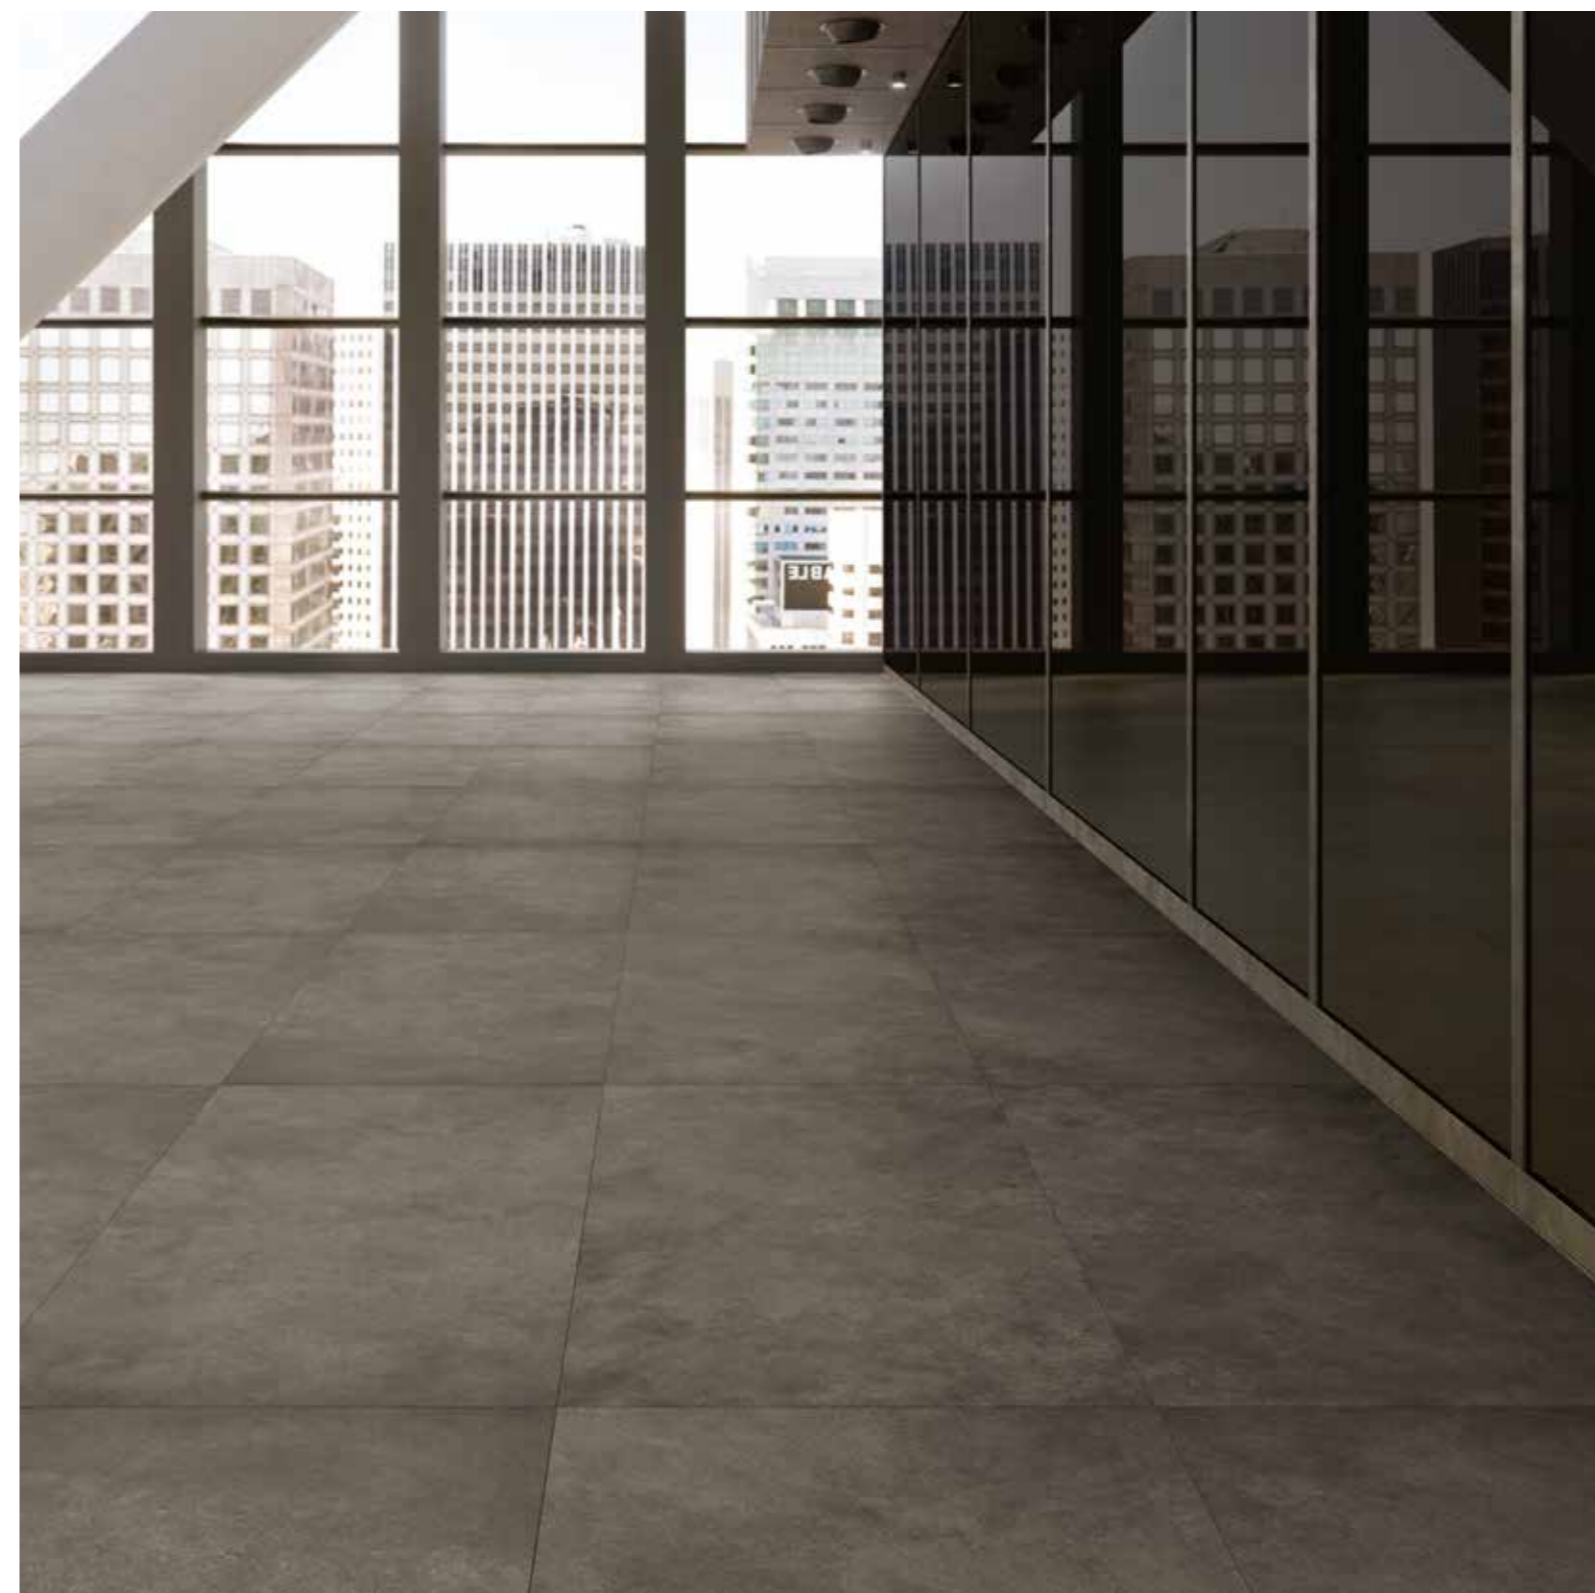

Эклипс Фумэ 60x120
Eclipse Fumè 60x120

←
Эклипс Грей 60x60
Eclipse Grey 60x60