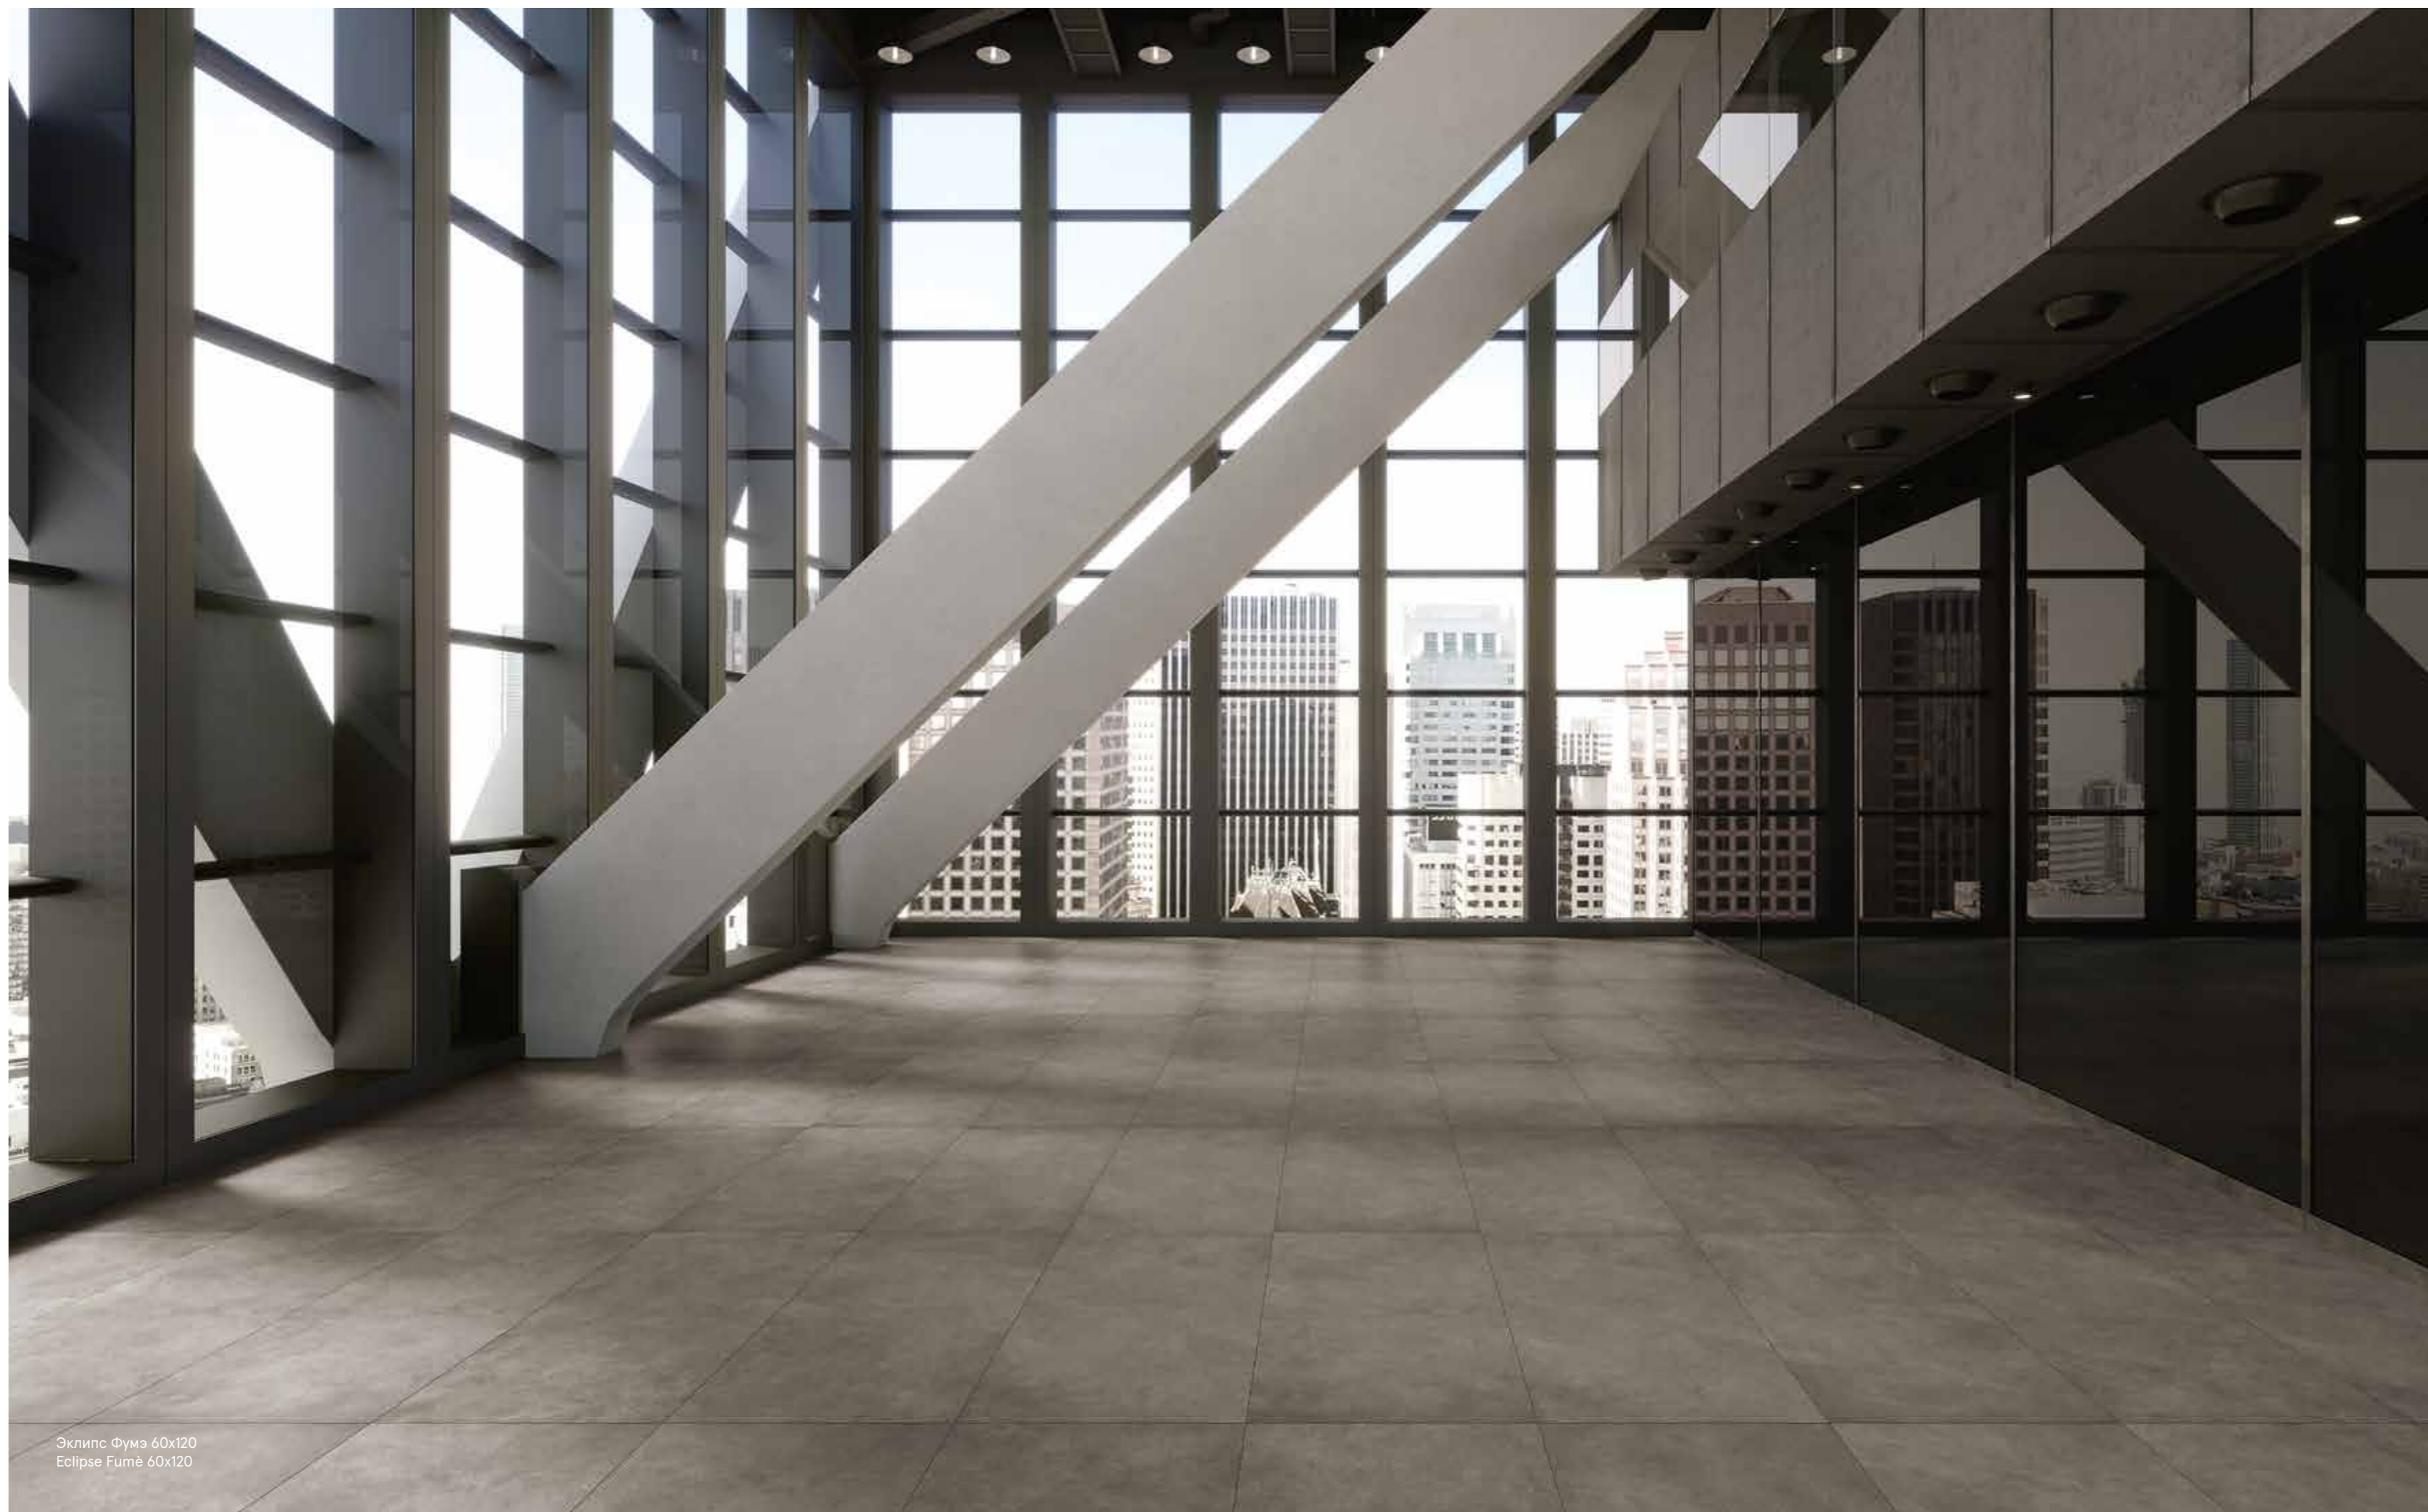

Эклипс Фумэ 60x120
Eclipse Fumè 60x120