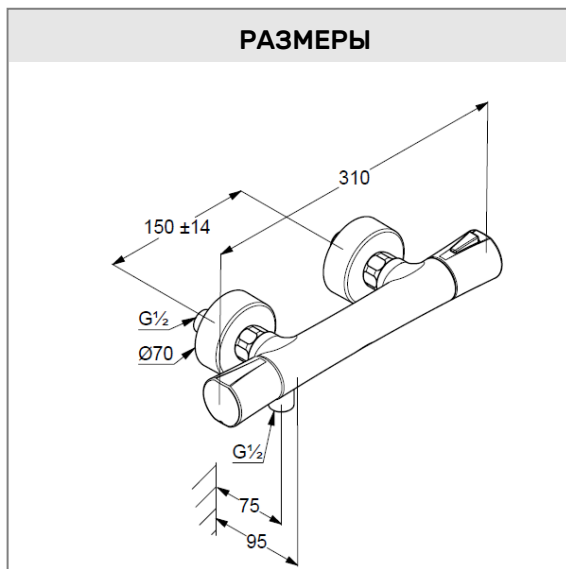

KLUDI ZENTA SL
смеситель для душа с термостатом

№ артикула:
 351000538

Поверхность:
 хром

Описание продукта:

смеситель для душа с термостатом
 настенный монтаж
 расход воды 18 л/мин при давлении 3 бара
 рукоятка выбора температуры
 с ограничителем горячей воды при 38°C
 запорный вентиль
 клапан защиты от обратного потока
 отвод для душа G 1/2
 эксцентрики
 прокладка с сеточкой

ФОТО

РАЗМЕРЫ

ГРАФИК РАСХОДА ВОДЫ