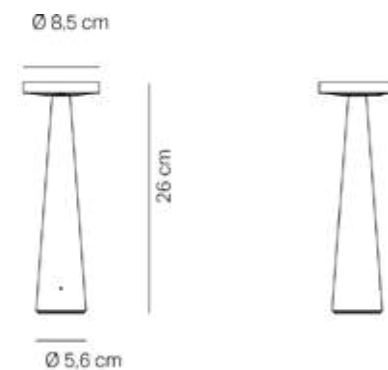

LINK TO VIDEO

Angelina table lamp
red → **LD1210F3**

Angelina^{PRO}

Lampada da tavolo
Table lamp

Dati tecnici

Technical data

LED TOUCH DIMMER

2200-2700-3000 K | CRI>90 | 2.2 W
200-213-239 lm | beam angle 128°
5V max.2A | 50-60 Hz

IP20

Corpo in pressofusione di alluminio verniciato
Painted die-cast aluminum body

Diffusore in policarbonato opale
Opal polycarbonate diffuser

Testa orientabile
Tilttable head

Adatta esclusivamente all'uso interno (IP20)
Suitable for indoor use only (IP20)