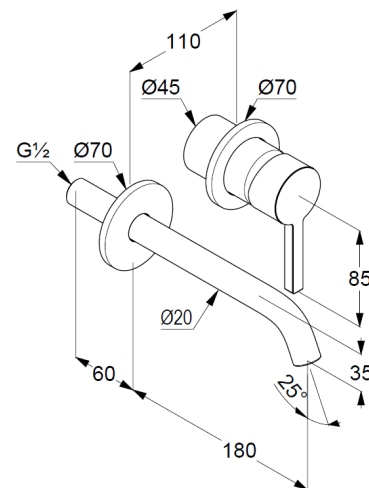

**KLUDI NOVA FONTE Pura**  
настенный смеситель для умывальника

**№ артикула:**  
202445315

**Поверхность:**  
белый матовый

**Описание продукта:**

внешняя монтажная часть  
литой рычаг  
расход воды 4,5 л/мин при давлении 3 бара  
аэратор s-pointer Caché M 18,5 x 1  
диаметр отражателей 70 мм  
длина излива 180 мм  
для внутренней части 38242 (38243)

**Дополнительный продукт:**

внутренняя часть  
настенного смесителя для умывальника  
арт. 38242 (38243)

## РАЗМЕРЫ

## ГРАФИК РАСХОДА ВОДЫ