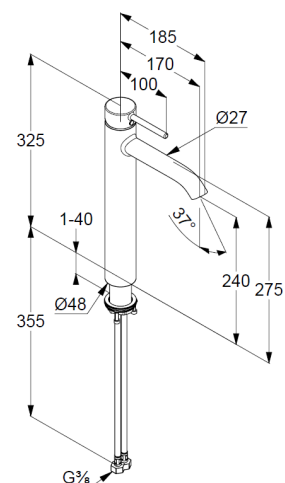

**KLUDI BOZZ**  
**однорычажный смеситель**  
**на умывальник 240**

**№ артикула:**  
 38286N076

**Поверхность:**  
 брашированное золото

**Описание:**  
 однорычажный смеситель  
 на умывальник 240  
 литой рычаг  
 монтаж на одно отверстие  
 расход воды 5 л/мин  
 при давлении 3 бара  
 аэратор s-pointer Caché M 18,5 x 1  
 керамический картридж  
 с ограничителем горячей воды  
 без донного клапана  
 гибкая подводка G 3/8  
 система быстрого монтажа  
 высота излива 240 мм

**ФОТО**

**РАЗМЕРЫ**

**ГРАФИК РАСХОДА ВОДЫ**