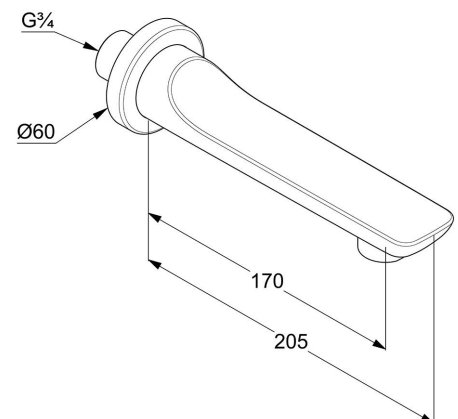

KLUDI BALANCE
излив для ванны DN 20

№ артикула:
5250305

Поверхность:
хром

Описание продукта:
настенный монтаж
длина излива 170 мм
расход воды 25 л/мин при давлении 3 бара
аэратор s-pointer M 24 x 1
для настенного монтажа

ФОТО

РАЗМЕРЫ

ГРАФИК РАСХОДА ВОДЫ