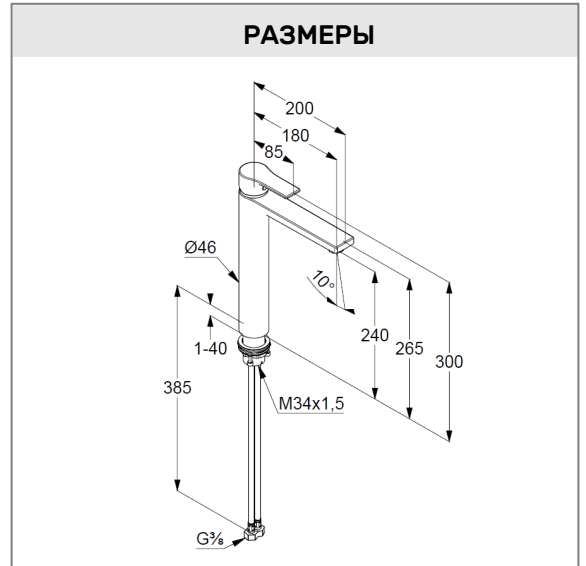

KLUDI ZENTA SL

однорычажный смеситель на умывальник 240

№ артикула:

482560565

Поверхность:

хром

Описание продукта:

однорычажный смеситель на умывальник 240
 литой рычаг
 монтаж на одно отверстие
 керамический картридж
 с ограничителем горячей воды
 аэратор М 24 x 1
 расход воды 5 л/мин при давлении 3 бара
 без донного клапана
 гибкая подводка G 3/8
 система быстрого монтажа
 высота излива 240 мм

ФОТО

РАЗМЕРЫ

ГРАФИК РАСХОДА ВОДЫ