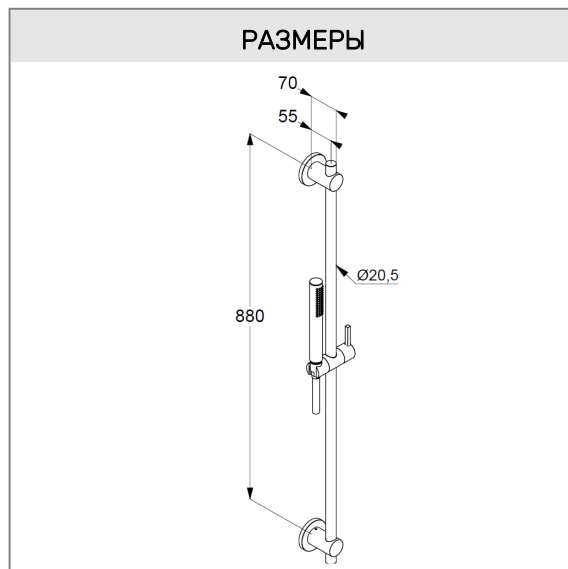

в существующие отверстия - до 880 мм

ФОТО

РАЗМЕРЫ

ГРАФИК РАСХОДА ВОДЫ