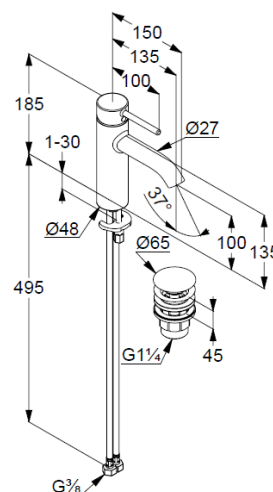

расход воды 5 л/мин

при давлении 3 бара

аэратор s-pointer Caché M 18,5 x 1

керамический картридж

с ограничителем горячей воды

гибкая подводка G 3/8

система быстрого монтажа

донный клапан PUSH-OPEN

высота излива 100 мм

ФОТО

РАЗМЕРЫ

ГРАФИК РАСХОДА ВОДЫ