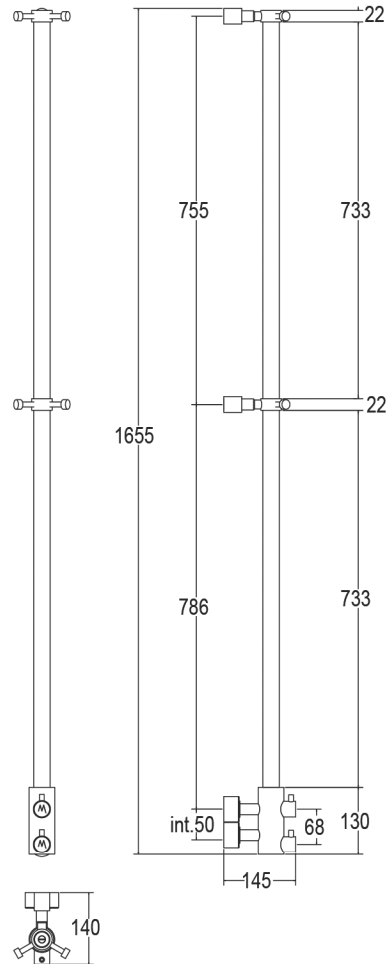

416/L

SC0416FELA02.
 Ricambi disponibili a richiesta
 Spare parts available on request
 Запасные части под заказ

	int. (mm)	int. (inch)	$\Delta T50$ [t.g.]	$\Delta T50$ t.g.+ v	$\Delta T50$ v	$\Delta T30$ [t.g.]	$\Delta T30$ t.g.+ v	$\Delta T30$ v	Kg 	Lb 
watt	50	1,96	105	126	137	47	57	61	4,40	9,70
kcal			90	108	117	41	49	53		
btu			358	430	465	161	193	209		

Asta appendiccappatoio scaldante in tubo tondo (appendini inclusi).

Heated robe hanger staff in round tube (hangers included).

Обогреваемая вешалка для халата из трубы круглого сечения (крючки-держатели включены).

Misura del tubo	Ø32 mm
Modulo aggiuntivo	-
Versione combinata	-
Versione monotubo	-
Montaggio a pavimento	-
Collegamento standard	Raccordo 1/2 M con eccentrico
Aromaterapia	-
Maniglie Swarovski	✓

Pipe dimension	Ø32 mm
Additional Module	-
Combined Version	-
Single Tube Version	-
Floor Connection	-
Standard Connection	Union 1/2 M with eccentric
Aromatherapy	-
Swarovski Handles	✓

Диаметр трубы	Ø32 mm
Дополнительный модуль	-
Комбинированный версия:	-
Однотрубная версия	-
Нижнее подключение	-
Стандартное соединение	соединение 1/2 M с эксцентриком
Ароматерапия:	-
Ручки swarovski	✓