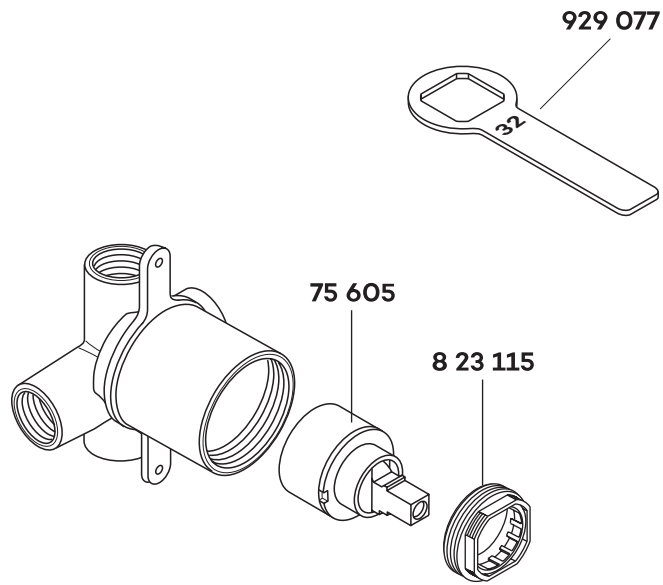

38826

A\_3882600

38826	Unterputz-Brausekörper DN 15	concealed shower valve DN 15	inbouwdeel douchemengkraan 1/2"
75 605	Kartusche	cartridge	cartouche
823 115	Spannschraube	screw	spanschroef
929 077	Armaturenschlüssel	fastening tool	sleutel