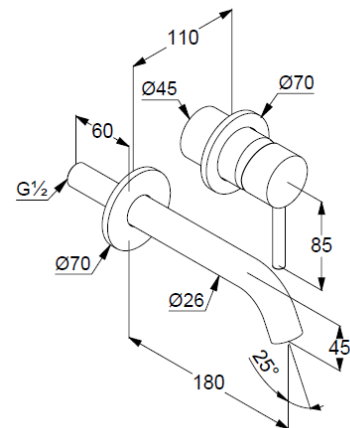

### Описание продукта:

внешняя монтажная часть  
литой рычаг  
расход воды 5 л/мин при давлении 3 бара  
аэратор s-pointer Caché M 24 x 1  
диаметр отражателей 70 мм  
длина излива 180 мм  
для внутренней части 38243

### Дополнительный продукт:

внутренняя часть  
настенного смесителя для умывальника  
арт. 38243

### РАЗМЕРЫ