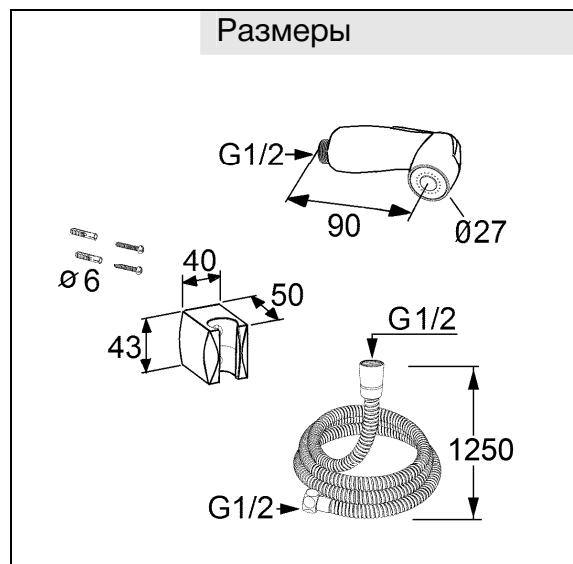

График расхода воды