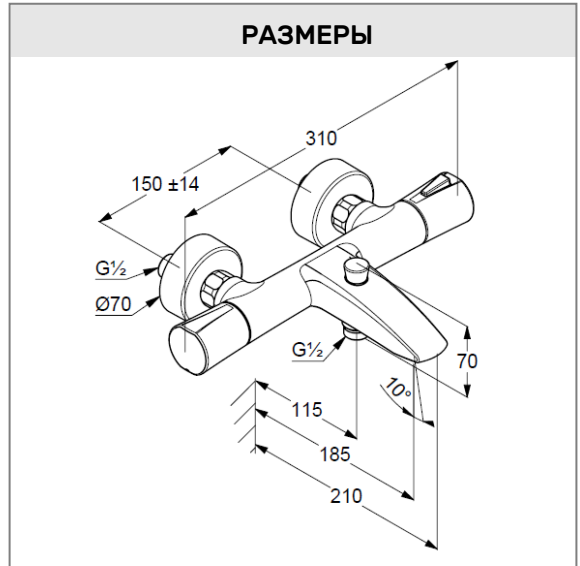

KLUDI ZENTA SL
смеситель для ванны и душа с термостатом

№ артикула:
 351010538

Поверхность:
 хром

Описание продукта:
 смеситель для ванны и душа с термостатом
 настенный монтаж
 расход воды 23 л/мин при давлении 3 бара
 аэратор M 24 x 1
 рукоятка выбора температуры с ограничителем
 горячей воды при 38°C
 керамическая кран-букса 90°
 клапан защиты от обратного потока
 автом. переключатель душ/ванна
 отвод для душа G 1/2
 эксцентрики
 прокладка с сеточкой

ФОТО

РАЗМЕРЫ

ГРАФИК РАСХОДА ВОДЫ