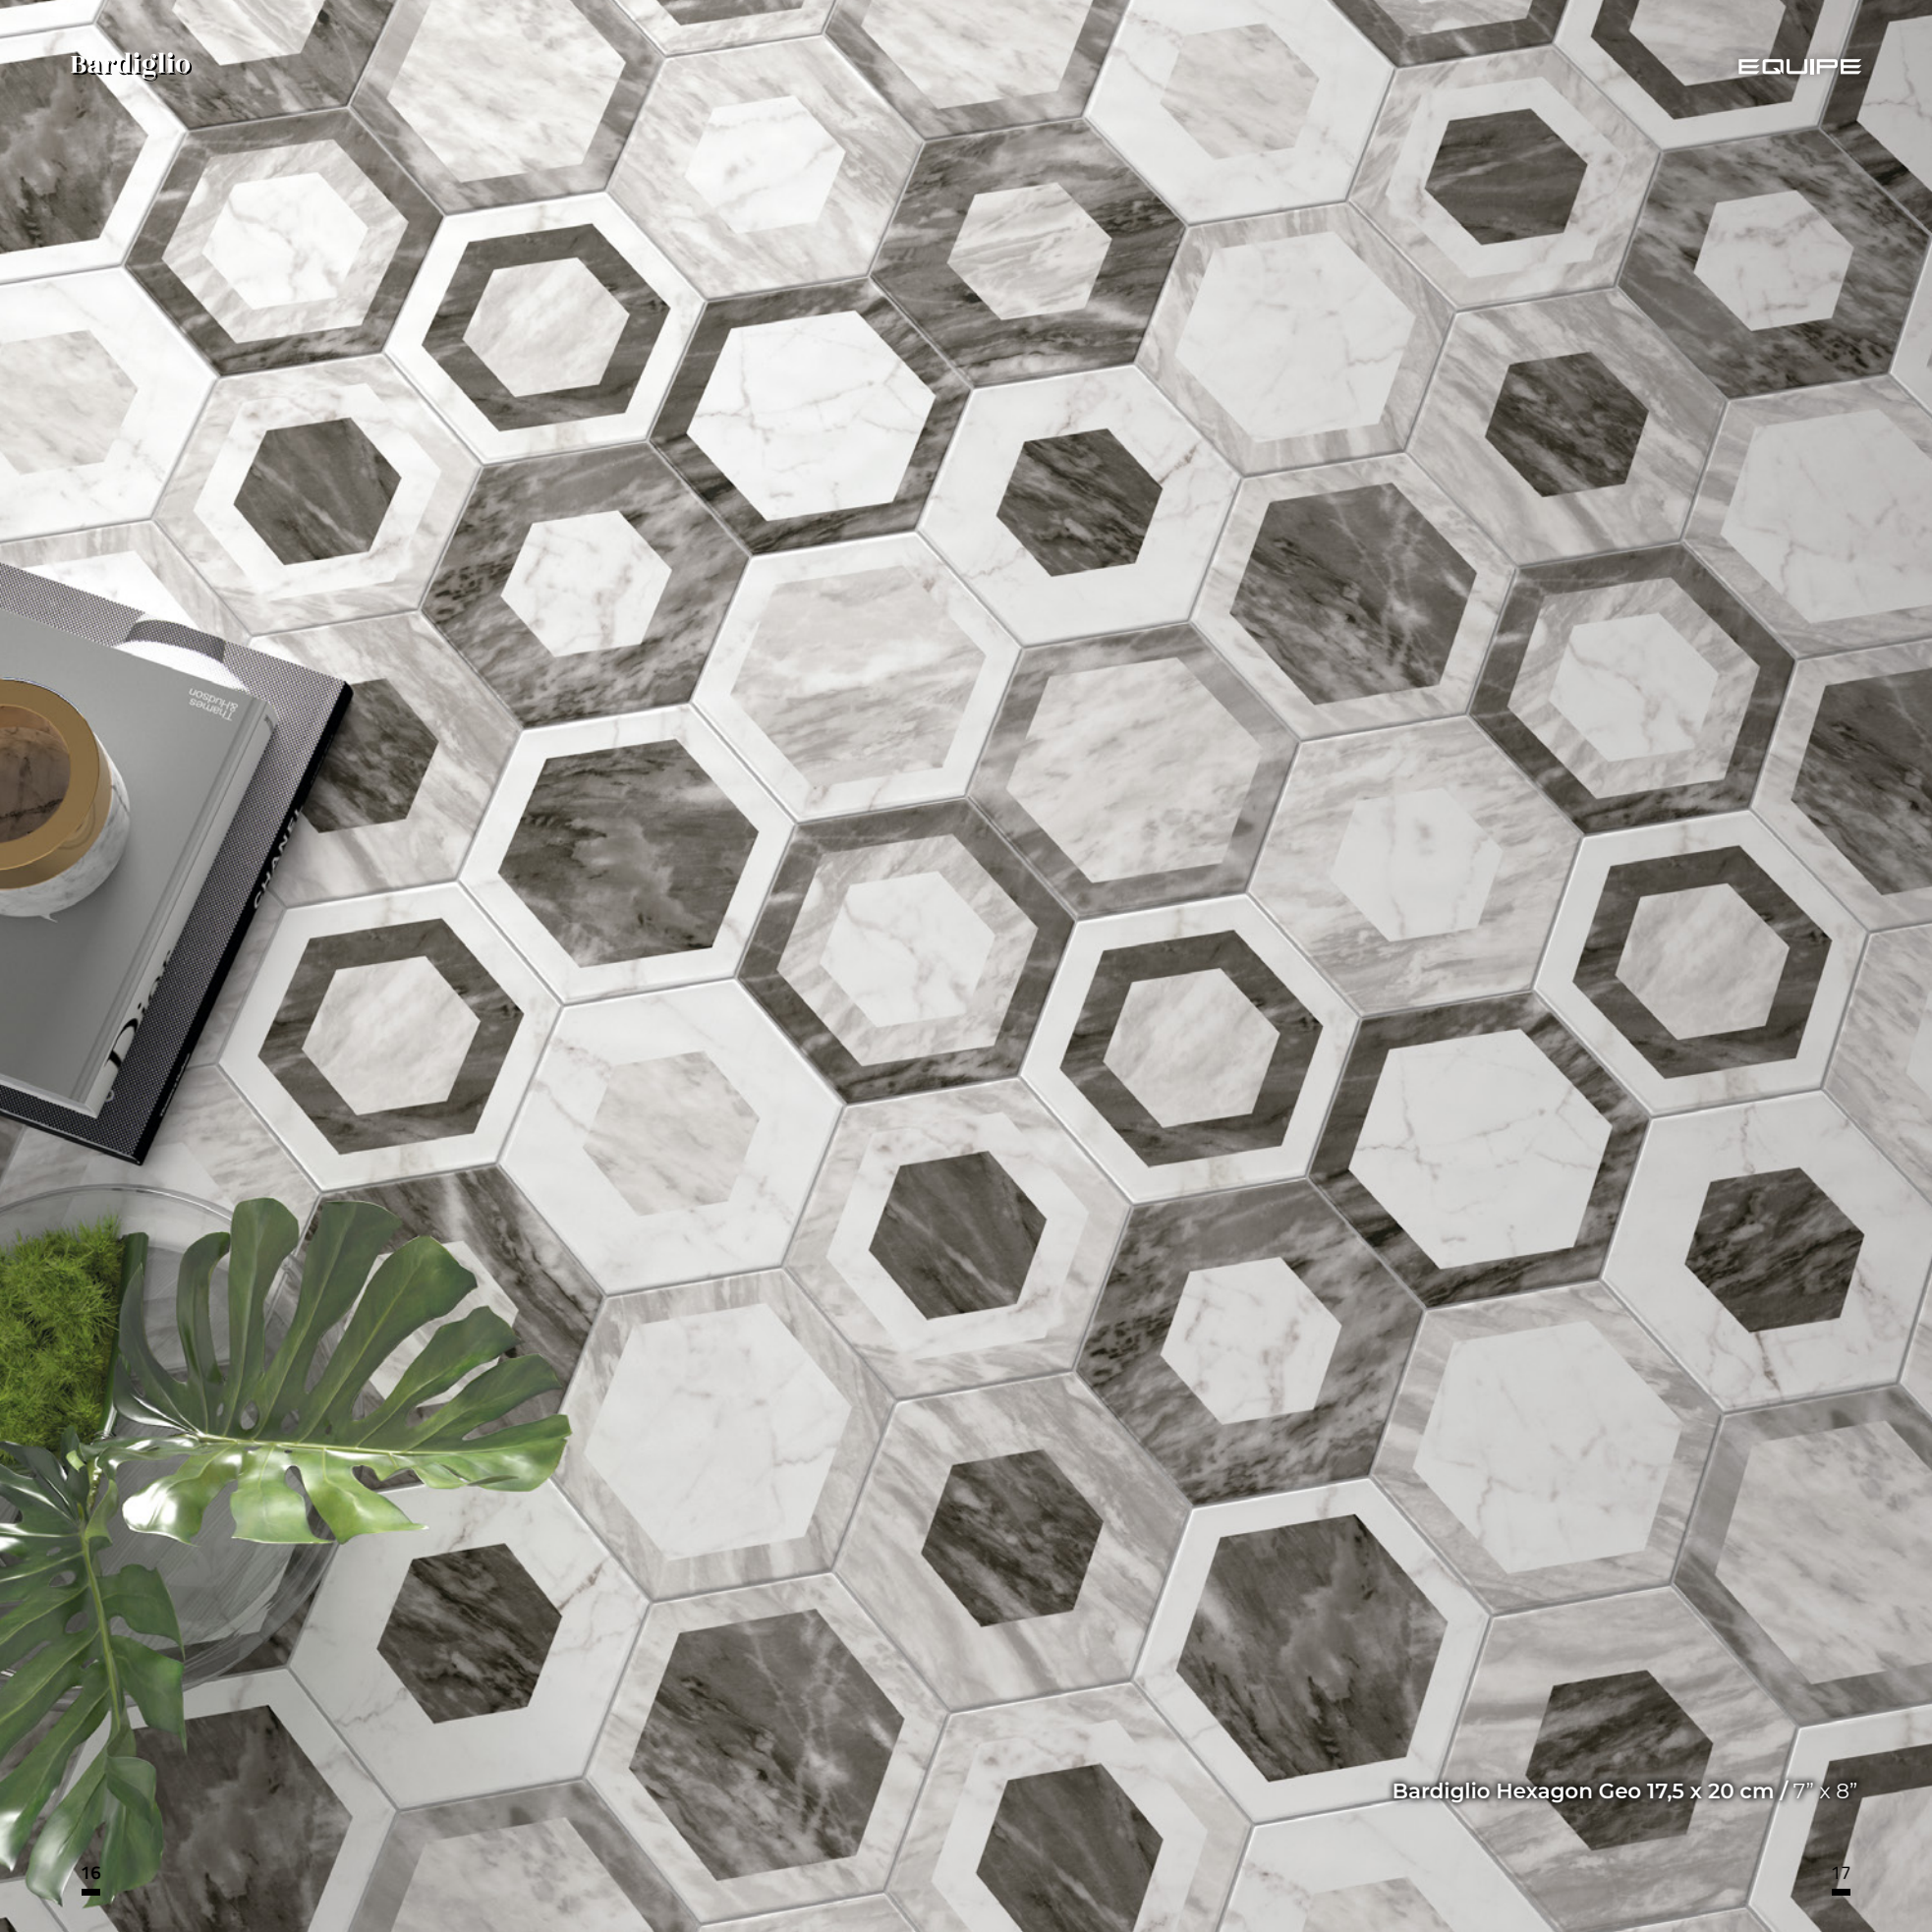

# Bardiglio

EQUIPE

Bardiglio Hexagon Light 17,5 x 20 cm / 7" x 8"  
Arrow Blue Velvet 5 x 25 cm / 2" x 10"

Bardiglio Hexagon Flower 17,5 x 20 cm / 7" x 8"

Bardiglio

EQUIPE

Bardiglio Hexagon Dark 17,5 x 20 cm / 7" x 8"

Bardiglio Hexagon Light 17,5 x 20 cm / 7" x 8"  
Evolution Blanco 10 x 40 cm / 4" x 16"

Bardiglio Hexagon Light 17,5 x 20 cm / 7" x 8"

Bardiglio Hexagon Geo 17,5 x 20 cm / 7" x 8"

Bardiglio Hexagon Geo 17,5 x 20 cm / 7" x 8"

Bardiglio Hexagon Geo 17,5 x 20 cm / 7" x 8"