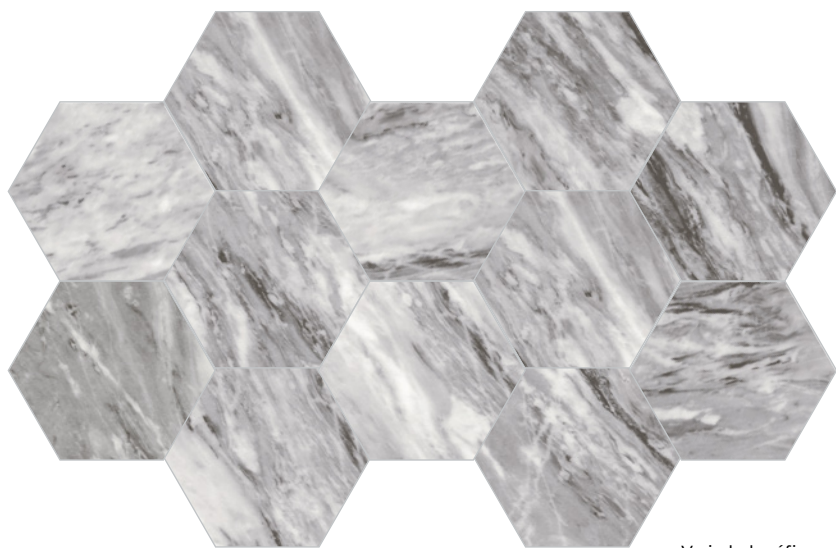

# Bardiglio

Porcelánico · Pavimento / Porcelain tile · Floor tile  
Feinsteinzeug · Böden / Gres Cérame · Carrelage de sol

17,5 x 20 cm 7" x 8"

Hexagon Light  
23769 EQ-3

Hexagon Dark  
23770 EQ-3

Variedad gráfica  
Shade variation  
Designvielfalt  
Variété de designs