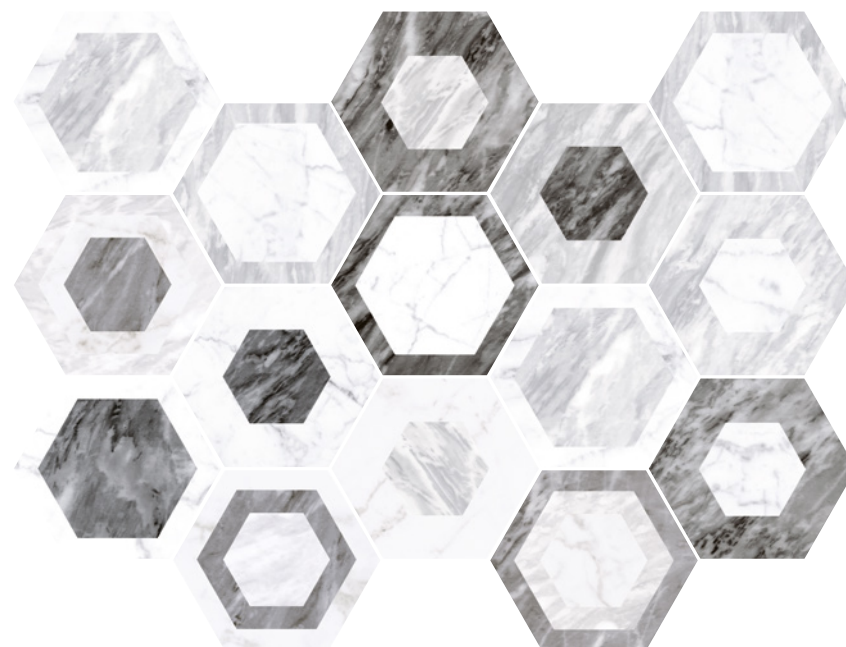

Geo
23771 EQ-10D