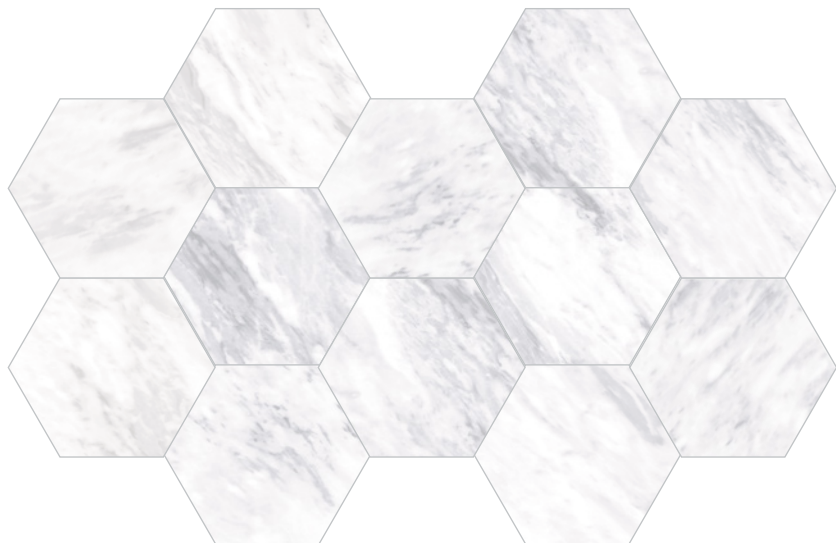

17,5 x 20 cm 7" x 8"

Hexagon Light
23769 EQ-3