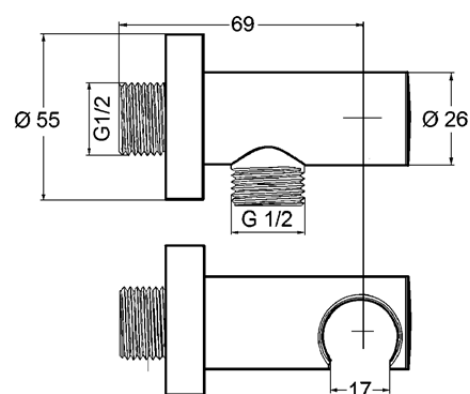

Изделие: **соединение для шланга
с настенным держателем для душа DN 15**

Номер артикула: **60 547 05-00**

Поверхность: **хром**

Описание изделия:

для шлангов с конической гайкой
отвод для душа G 1/2
защита от обратного тока воды

Фото продукта

Размеры

График расхода воды